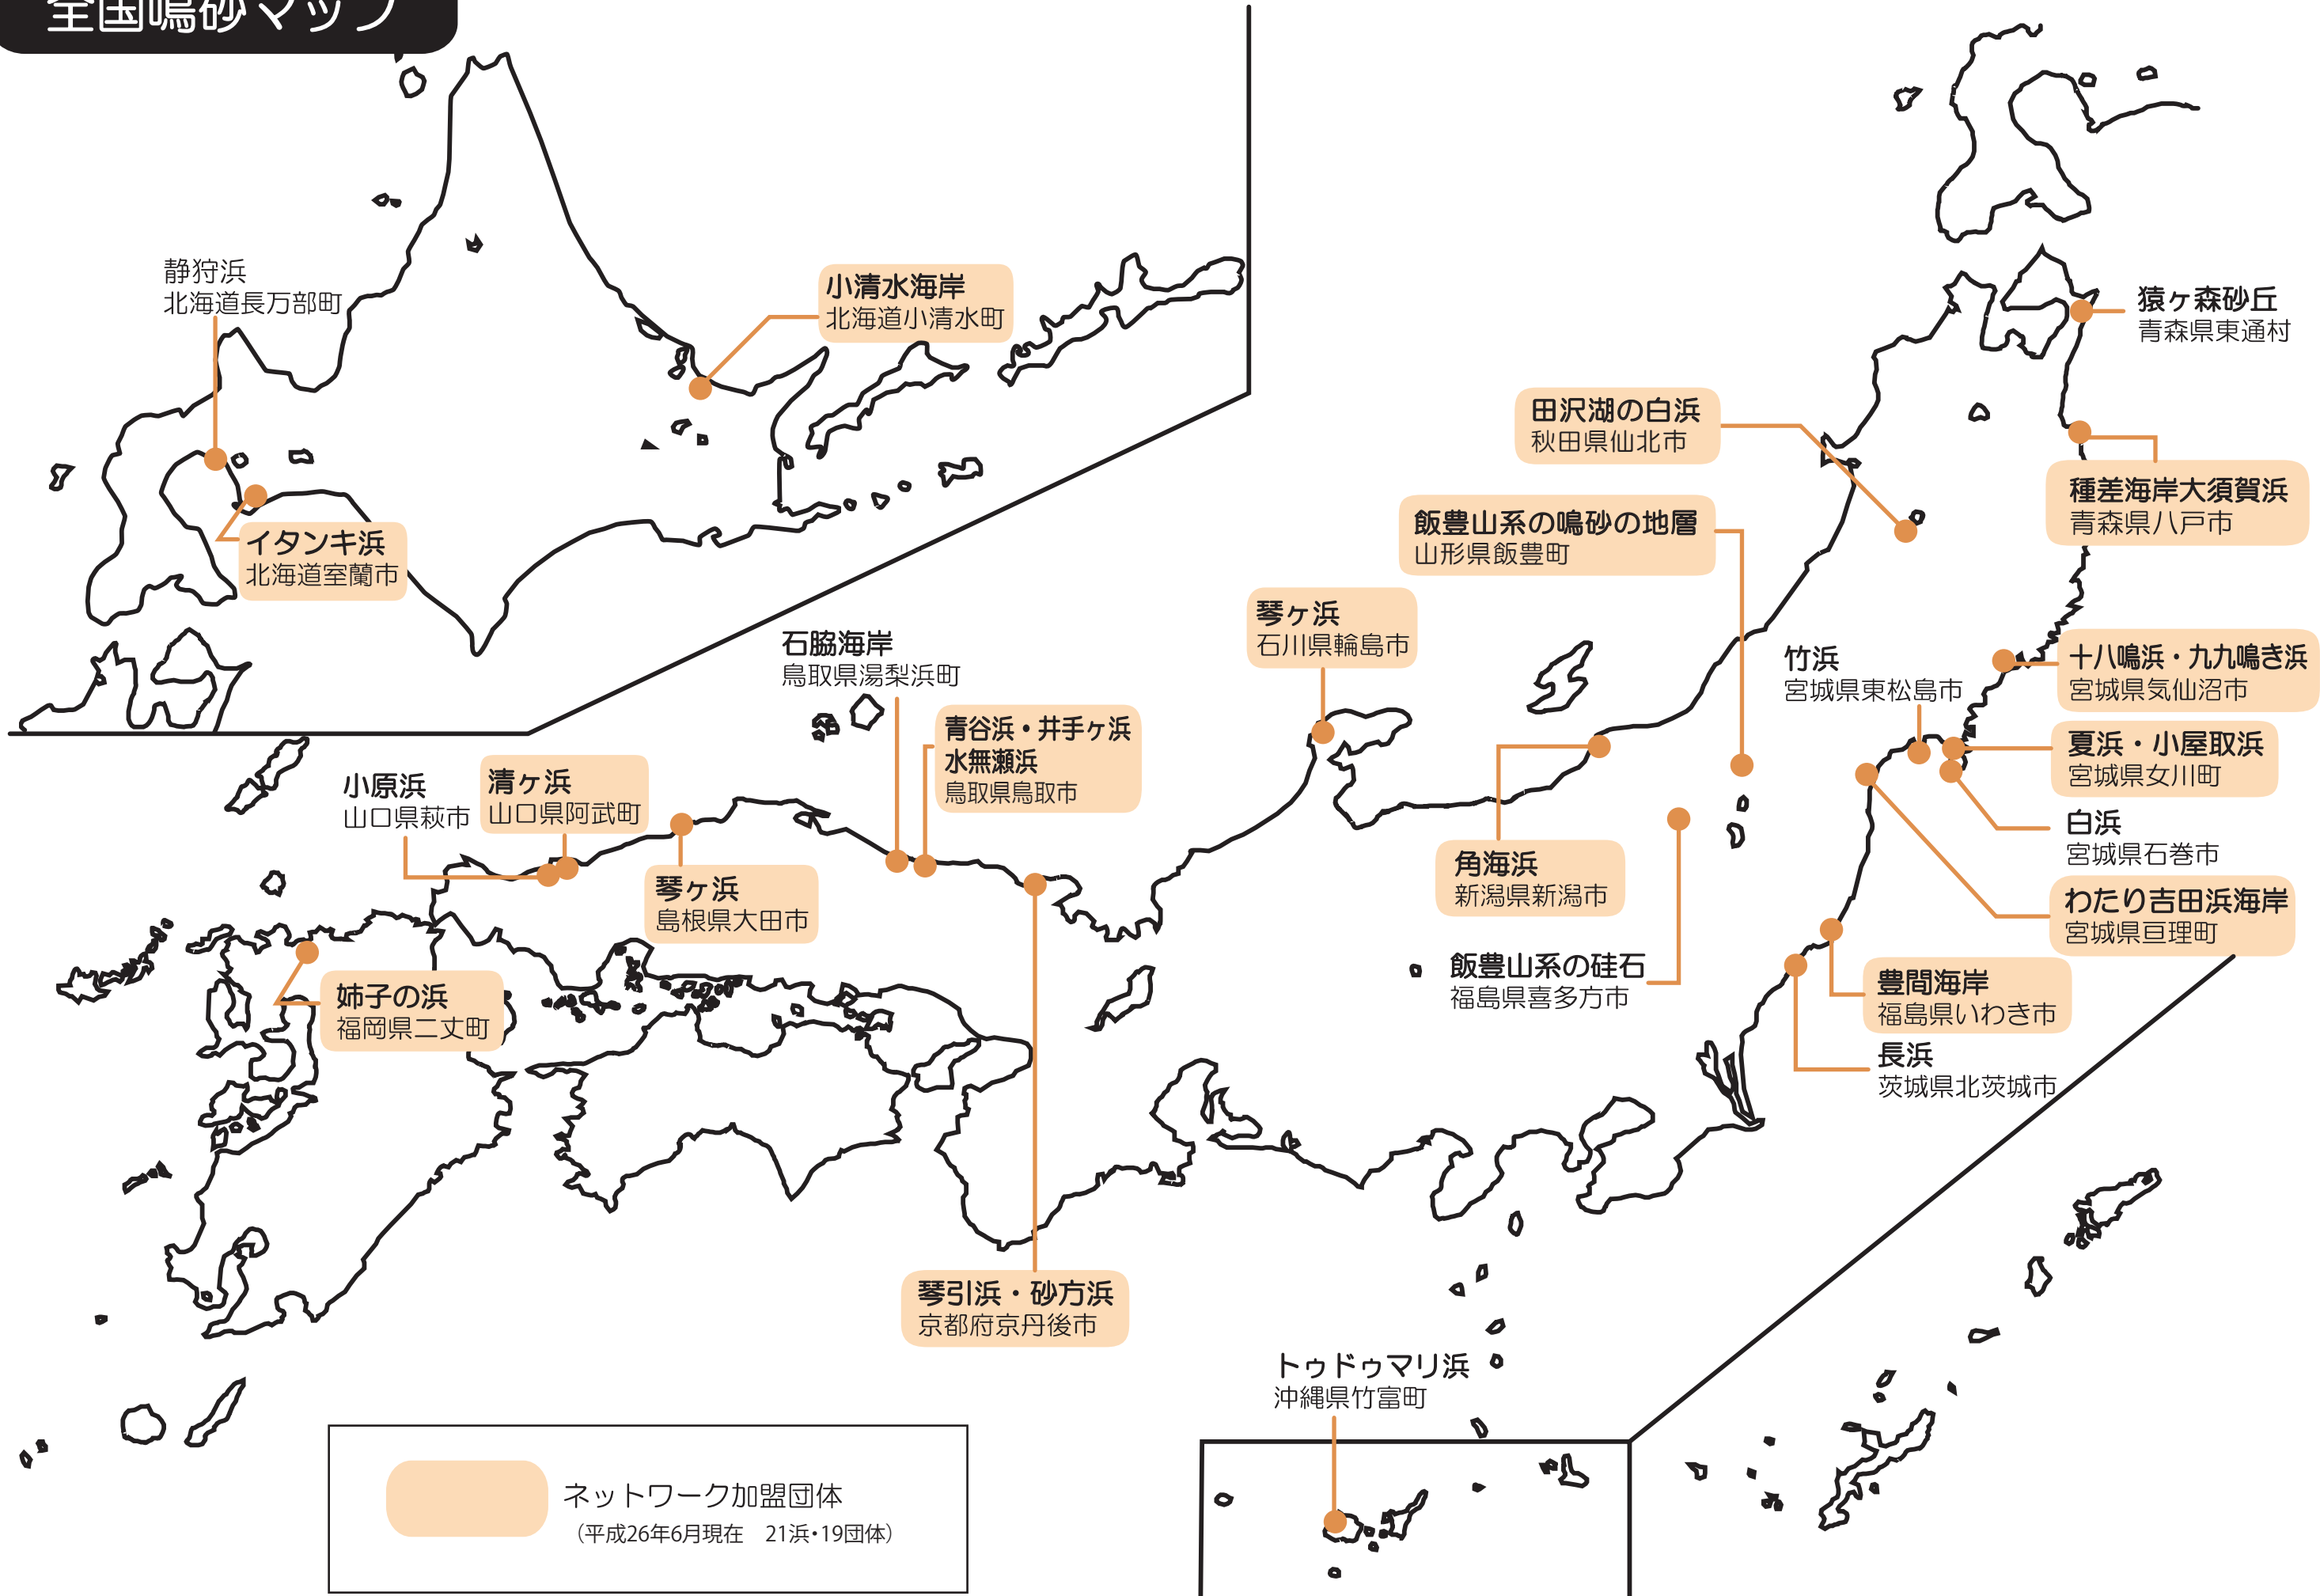

全国鳴砂マップ

ネットワーク加盟団体
(平成26年6月現在 21浜・19団体)